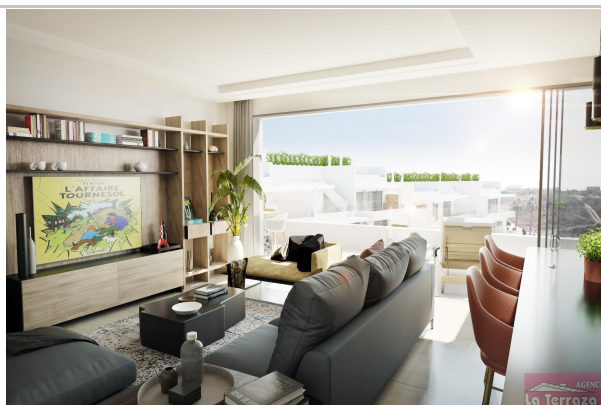

Referencia: 690-ático
Tipo inmueble: Ático
Operación: Venta
Precio: 1.100.000 €
Estado: Nuevo

Población: Estepona
Provincia: Málaga
Cod. postal: 29680
Zona: gaspara